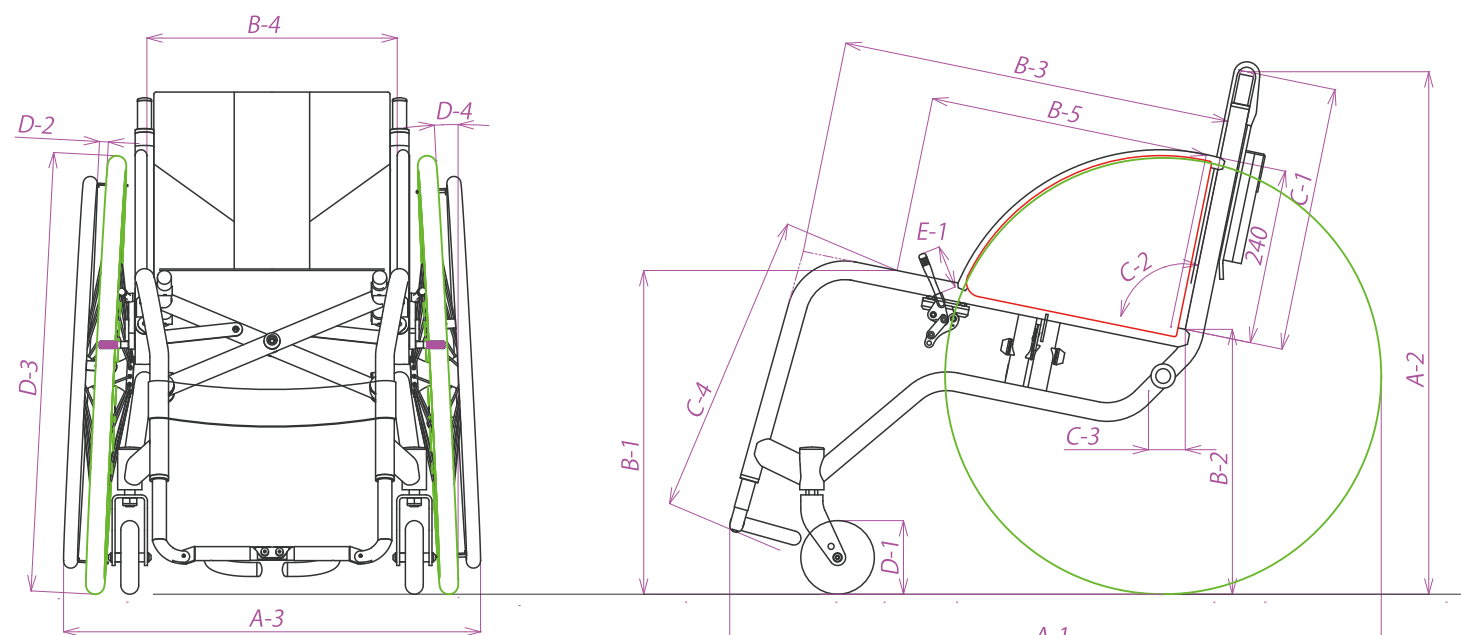

### 取付可能オプション

- 座シート長さ420に延長●固定式パイプアームレスト
- 跳上げ式パイプアームレスト●チタン板張りプレートステップ●跳上げ式パイプステップ●ステップ滑り止め(ラバー)●背高さ調整式介助用押手●アシストグリップ(L型)
- アームレストの位置変更●フロッグレッグス(ノーマルキャスト)●アルミキャスト●チタンレインボースポーク●チタンプレンスポーク●24インチカラータイヤ(レッド)●スピナジーホイール●ハンドリムビニールコーティング●背シートマジックポケット追加・(大)に変更●背シートファスナーポケット追加・変更●チタン側板レインボー●カーボン側板●フレーム塗装○レッド○ダークブルー○イエロー○ブラック○ホワイト●転倒防止バー その他

TITAN R twin			単位:mm
A	1	全長※	840
	2	全高※	715
	3	全幅※	540
	4	折りたたみ幅	330
B	1	前座高	440
	2	後座高	360
	3	フレームサイズ	L/500 LL/530
	4	座幅	320~380(20ピッチ)
	5	座シート長	360・380
C	1	背高さ	360~440(20ピッチ) 背高さ調整棒付き
	2	背角度	座面90°
	3	前出し	30・50
	4	ステップ距離	L/345~420 L/350~425(15ピッチ)
D	1	キャスト径	3・4インチ
	2	ハンドリム爪ピッチ	2・12・22
	3	タイヤ径	25-540(24インチ)
	4	キャンバー角	0°・3°
E	1	ブレーキレバー長	65・(85)

※フレームサイズ:L/座幅:340/前出し:50/背高さ:360/背角度:90°/ステップ距離:415/キャスト径:4インチ/タイヤ径:25-540(24インチ)/キャンバー角:3°/ハンドリム爪ピッチ:12の仕様を基に算出。オーダー内容によって数値が変化する場合がございますので、ご注意ください。

※1. 固定式パイプアームレスト、チタンレインボースポーク、キャストケースキャップ(チタン製)、背角度プラス8度曲げ介助用押手はオプションになります。  
 ※2. ログワッペンの色とデザインは写真と異なり変更されます。